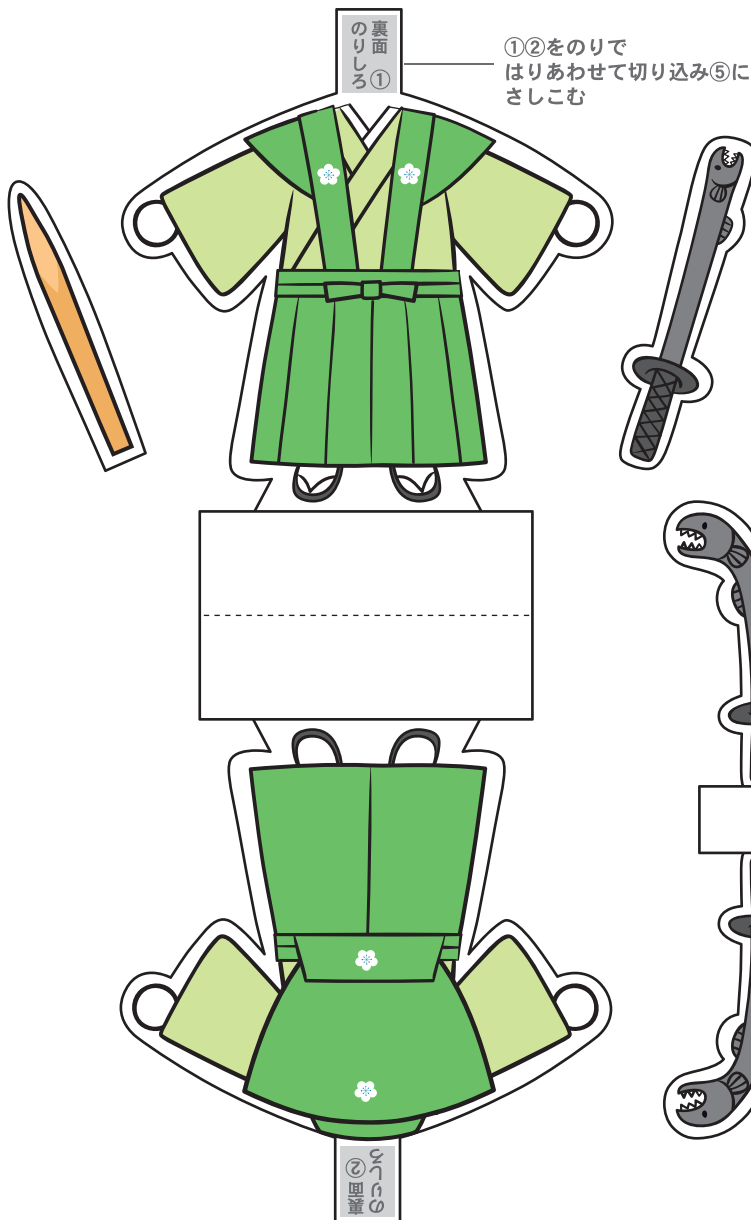

佐賀県小城市キャラクター「ようかん右衛門&こい姫」ペーパークラフト

えもん 「ようかん右衛門」

ようかん右衛門

頭部の裏面
どうしをのり
はりあわせる