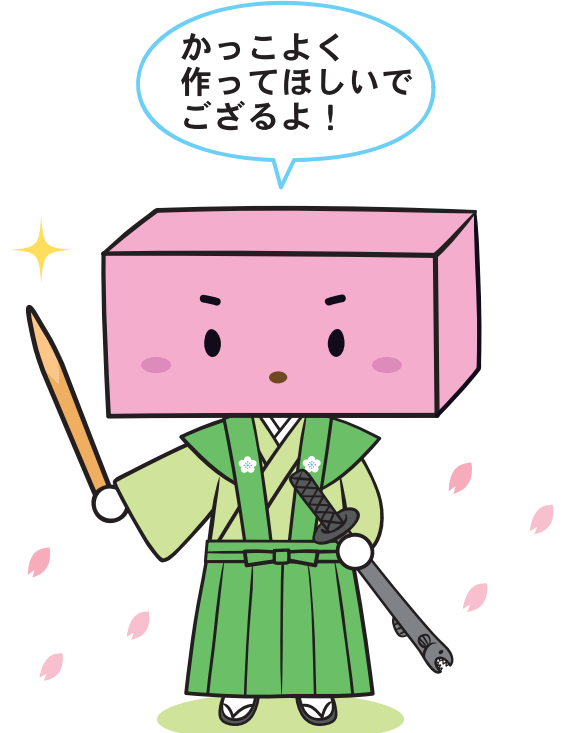

佐賀県小城市キャラクター「ようかん右衛門&こい姫」ペーパークラフト

えもん 「ようかん右衛門」

ようかん右衛門

頭部の裏面
どうしをのり
はりあわせる