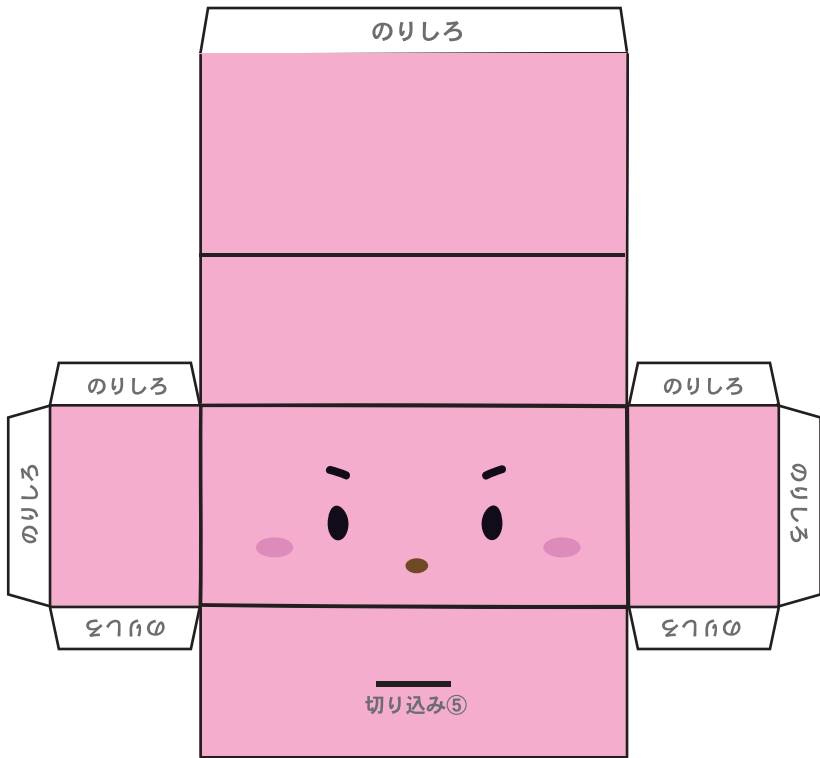

佐賀県小城市キャラクター「ようかん右衛門&こい姫」ペーパークラフト

えもん 「ようかん右衛門」

ようかん右衛門

頭部の裏面
どうしをのり
はりあわせる