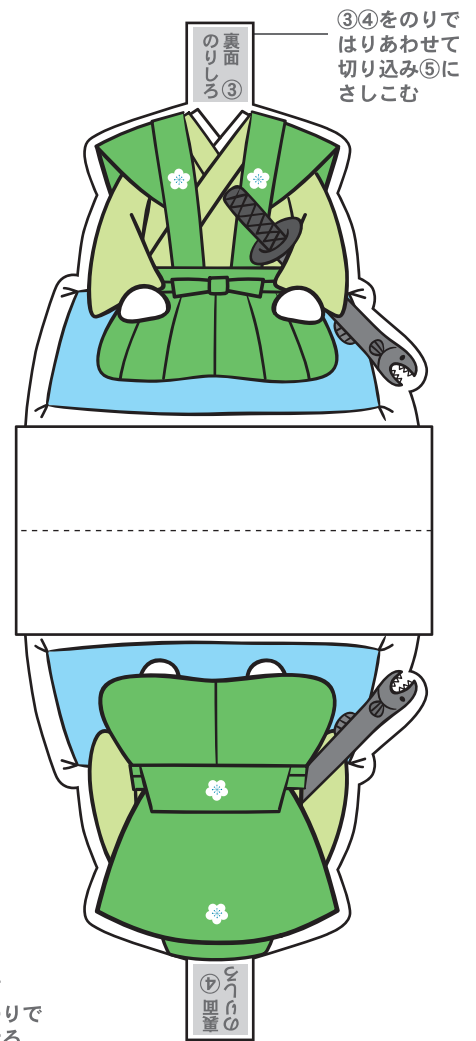

佐賀県小城市キャラクター「ようかん右衛門&こい姫」ペーパークラフト

えもん 「ようかん右衛門」

ようかん右衛門

頭部の裏面
どうしをのり
はりあわせる